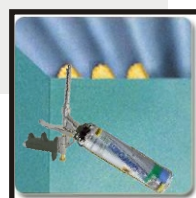

TERMO-FIX LEPILO pri ekspanziji tvori zelo mehko peno, ki ne povzroča privzdigovanja izolacijskih plošč, obenem pa zapolnjuje neravnine. Penjena struktura z zračnimi mehurčki zagotavlja zelo nizko toplotno prevodnost, do 10-krat nižjo, kot cementno lepilo, ter močan in delno elastičen spoj, ko se lepilo osuši.

TERMO-FIX LEPILO je idealno za lepljenje izolacij na zunanjih stenah in talnih izolacij, kot tudi za učinkovito tesnjenje izolacijskih plošč na stikih.

V SKLADU Z ETAG 004 NORMATIVO EU

MONTAŽNA POLIURETANSKA PENA

Opis:

Namenjena uporabi z ročno pištolo ali profesionalnim večdoznim nahrbtnnim sistemom.

Uporaba:

- V industriji in gradbeništvu za:
- vgrajevanje (oken, vrat, senčil, instalacij, itd)
 - pri elektro in vodoinstalaterskih delih za zapolnjevanje in izolacijo
 - razne ostale montaže in izolacije

Lastnosti:

- majhna poraba zaradi natančnega doziranja
- enostavno nanašanje z uporabo le ene roke
- visoka zvočna izolacija
- minimalno ekspanziranje zagotavlja natančno doziranje
- popolna izpraznitev doze
- ne kaplja, ne drsi na vertikalnih površinah